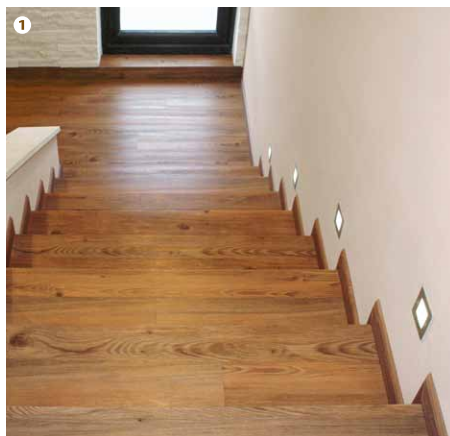

NOVINKA

VINYLSTEP

SCHODOVÝ PROFIL Z VINYLKORKU

VINYLSTEP

Moderní vzhled, vysoká odolnost, protismyková úprava, bezpečné oblé hrany, dokonalé provedení – to jsou základní požadavky kladené na současná schodiště.

Stejně jako podlahy VINYLKORK se i schodový profil skládá z vinylu, 2 vrstev korku a HDF desky. Díky tomu jsou schody VINYLSTEP mimořádně odolné a tiché.

Schodový profil vyroben z jednoho kusu vinylcorku. (obr. 2)

Díky tomu, že profily jsou vyrobeny ze stejného materiálu jako vaše podlaha, nebudete mít problém dosáhnout jednotný vzhled podlahy se schodištěm. (obr. 1)

- **obložení schodiště shodné s dekorem podlahy**
- **elegantní provedení hran**
- **nepřaská, nevrže**
- **vysoká barevná stálost**
- **odolnost proti poškrábání a oděru**
- **39 dekorů**
- **obložení nového i starého schodiště**
- **možnost obložení nadstandardně širokého schodiště**