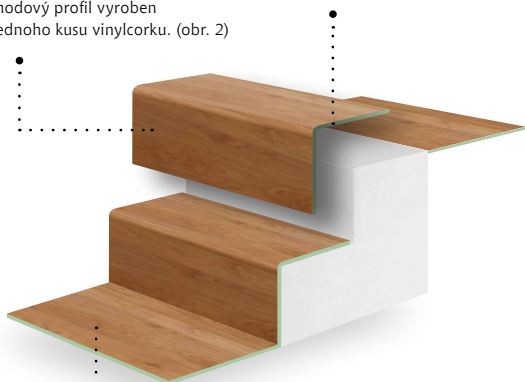

NOVINKA

VINYLSTEP

SCHODOVÝ PROFIL Z VINYLKORKU

VINYLSTEP

Moderní vzhled, vysoká odolnost, protismyková úprava, bezpečné oblé hrany, dokonalé provedení – to jsou základní požadavky kladené na současná schodiště.

Stejně jako podlahy VINYLKORK se i schodový profil skládá z vinylu, 2 vrstev korku a HDF desky. Díky tomu jsou schody VINYLSTEP mimořádně odolné a tiché.

Schodový profil vyroben z jednoho kusu vinylcorku. (obr. 2)

Díky tomu, že profily jsou vyrobeny ze stejného materiálu jako vaše podlaha, nebudete mít problém dosáhnout jednotný vzhled podlahy se schodištěm. (obr. 1)

- **obložení schodiště shodné s dekorem podlahy**
- **elegantní provedení hran**
- **nepřaská, nevrže**
- **vysoká barevná stálost**
- **odolnost proti poškrábání a oděru**
- **39 dekorů**
- **obložení nového i starého schodiště**
- **možnost obložení nadstandardně širokého schodiště**