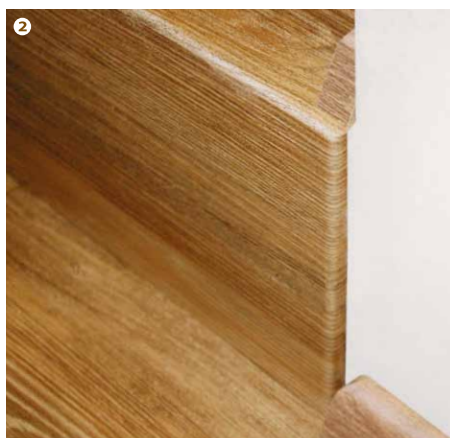

- **obložení schodiště shodné s dekorem podlahy**
- **elegantní provedení hran**
- **nepřaská, nevrže**
- **vysoká barevná stálost**
- **odolnost proti poškrábání a oděru**
- **39 dekorů**
- **obložení nového i starého schodiště**
- **možnost obložení nadstandardně širokého schodiště**

**PRO HEZČÍ
BYDLENÍ**